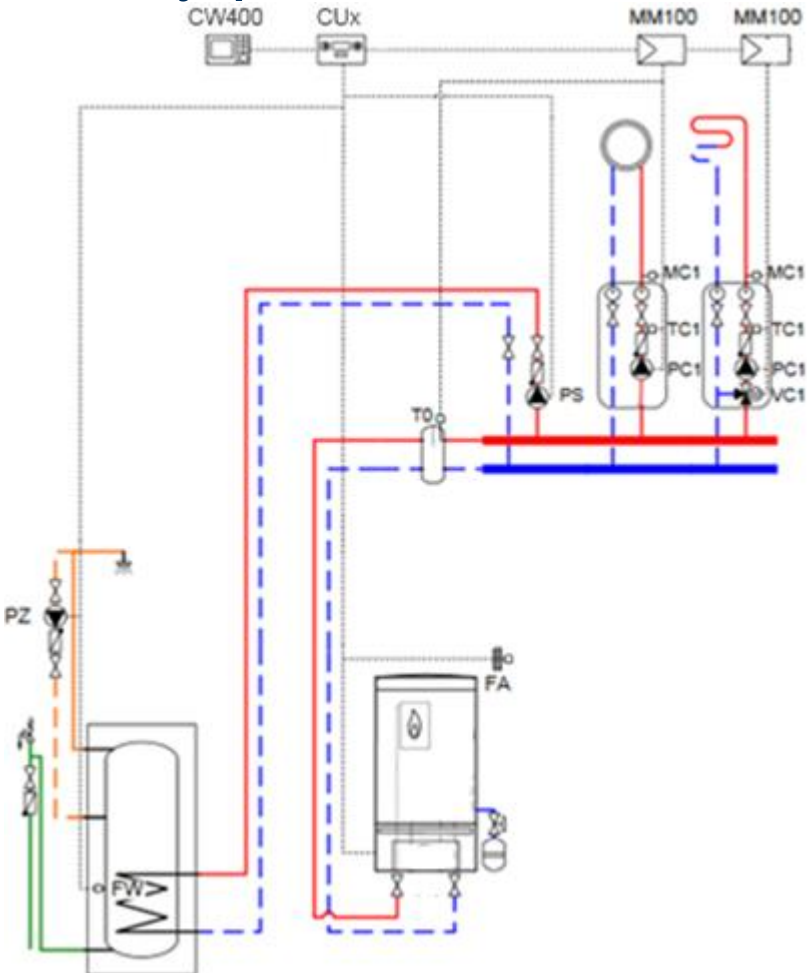

Общие данные

Модули расширения

Модуль	Функционал	Фото	Артикул
MM100	<p>Смесительный модуль для расширения системы отопления. Управление насосом отопительного контура с или без смесителя. Комплект поставки: MM 100, переключатель для подключения к MC1, монтажный комплект датчика подающей линии, пакет с фиксаторами провода</p>		7738110139
MC400	<p>Модуль для каскадов до 4 котлов, возможно использовать до 5 модулей в системе (16 котлов в каскаде). Входные сигналы: EMS 2, 0 - 10 В, вкл / выкл. Выходной сигнал: 0 – 10 В, EMS 2. Интегрированная индикация неисправности, подключение наружного датчика. Необходимо доукомплектовать датчиком температуры NTC RD6.0 арт. 7735502290 Комплект поставки: MC 400, крепежные материалы, документация</p>		7738111003

* Датчик наружной температуры входит в комплект поставки

Котёл GAZ 7000 + гидр.разделитель + 1 смесительный контур + ГВС

Система управления EMS

№	Наименование	Кол-во	Артикул
1	Котёл GAZ 7000 – __ кВт	1 шт.	xxxxxxxxxx
2	Погодный регулятор CW100*/400*	1 шт.	7738111043 / 7738111077
3	Модуль MM100-C	1 шт.	7738110139
4	ДАТЧИК ТЕМПЕРАТУРЫ NTC RD6.0	1 шт.	7735502290
5	ДАТЧИК ТЕМПЕРАТУРЫ NTC RD 6.0 6000 12K (комплект)	1 шт.	7735502289

* Датчик наружной температуры входит в комплект поставки

Котёл GAZ 7000 + гидр.разделитель + 2 отопительных контура + ГВС Система управления EMS

№	Наименование	Кол-во	Артикул
1	Котёл GAZ 7000 – __ кВт	1 шт.	xxxxxxxxxx
2	Погодный регулятор CW400*	1 шт.	7738111077
3	Модуль MM100-C	2 шт.	7738110139
4	ДАТЧИК ТЕМПЕРАТУРЫ NTC RD6.0	1 шт.	7735502290
5	ДАТЧИК ТЕМПЕРАТУРЫ NTC RD 6.0 6000 12K (комплект)	1 шт.	7735502289