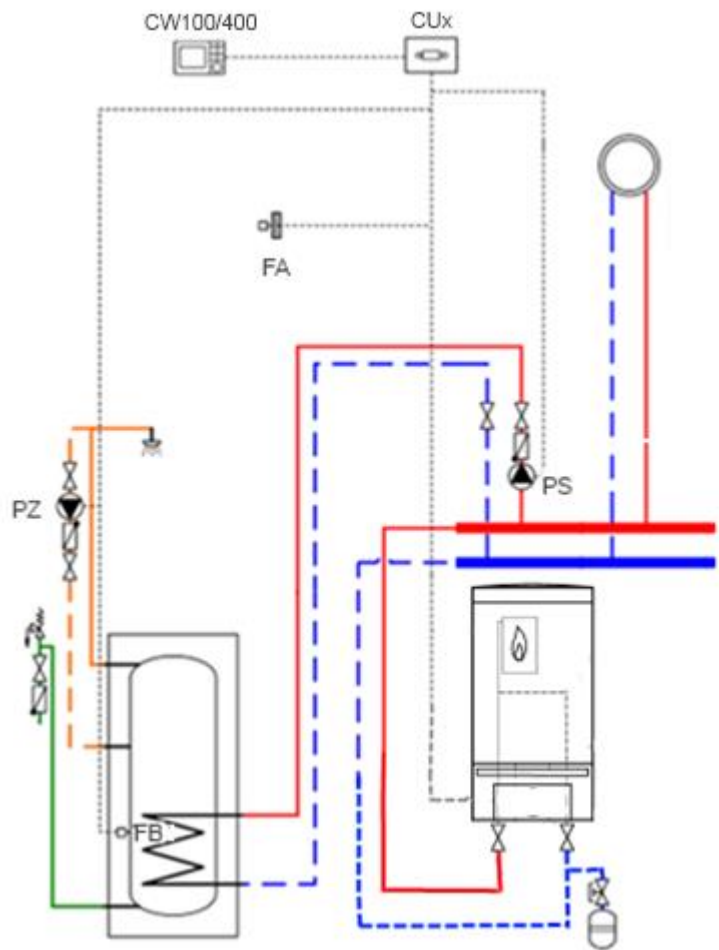

Котёл GAZ 7000 + 1 прямой контур + ГВС

Система управления EMS

№	Наименование	Кол-во	Артикул
1	Котёл GAZ 7000 – __ кВт	1 шт.	xxxxxxxxxx
2	Погодный регулятор CW100*/400*	1 шт.	7738111043 / 7738111077
3	ДАТЧИК ТЕМПЕРАТУРЫ NTC RD 6.0 6000 12K (комплект)	1 шт.	7735502289

* Датчик наружной температуры входит в комплект поставки