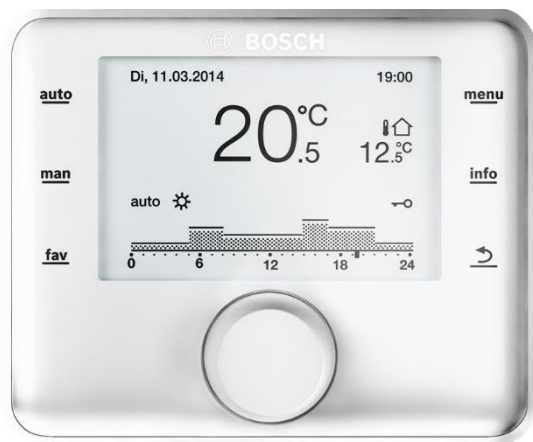

Общие данные

Погодный регулятор CW400

Артикул 7738111077

Комплект поставки:

- [1] Цоколь для установки на стену
- [2] Пульт управления
- [3] Техническая документация
- [4] Датчик наружной температуры
- [5] Монтажная рамка для установки в теплогенератор

Описание

- Интеллектуальный погодозависимый контроллер, который позволяет управлять самыми сложными системами отопления
- Возможность регулирования каскадом в сочетании с модулем MC400
- Регулирование мощности в зависимости от температуры в помещении или регулирование температуры подающей линии
- Регулирование температуры подающей линии в зависимости от наружной температуры
- Температура подачи до 90°
- Управление отопительным контуром со смесителем или без смесителя (в сочетании с модулем смесителя MM100 на каждый отопительный контур – максимум 4 контура)
- Управление 2-мя баками-водонагревателями горячей воды (требуется отдельный модуль MM100)
- Недельная временная программа для отопления с 6 точками переключения в день
- Временная программа с двумя предустановленными температурными режимами и защита от замерзания
- Автоматическое переключение режима зима/лето