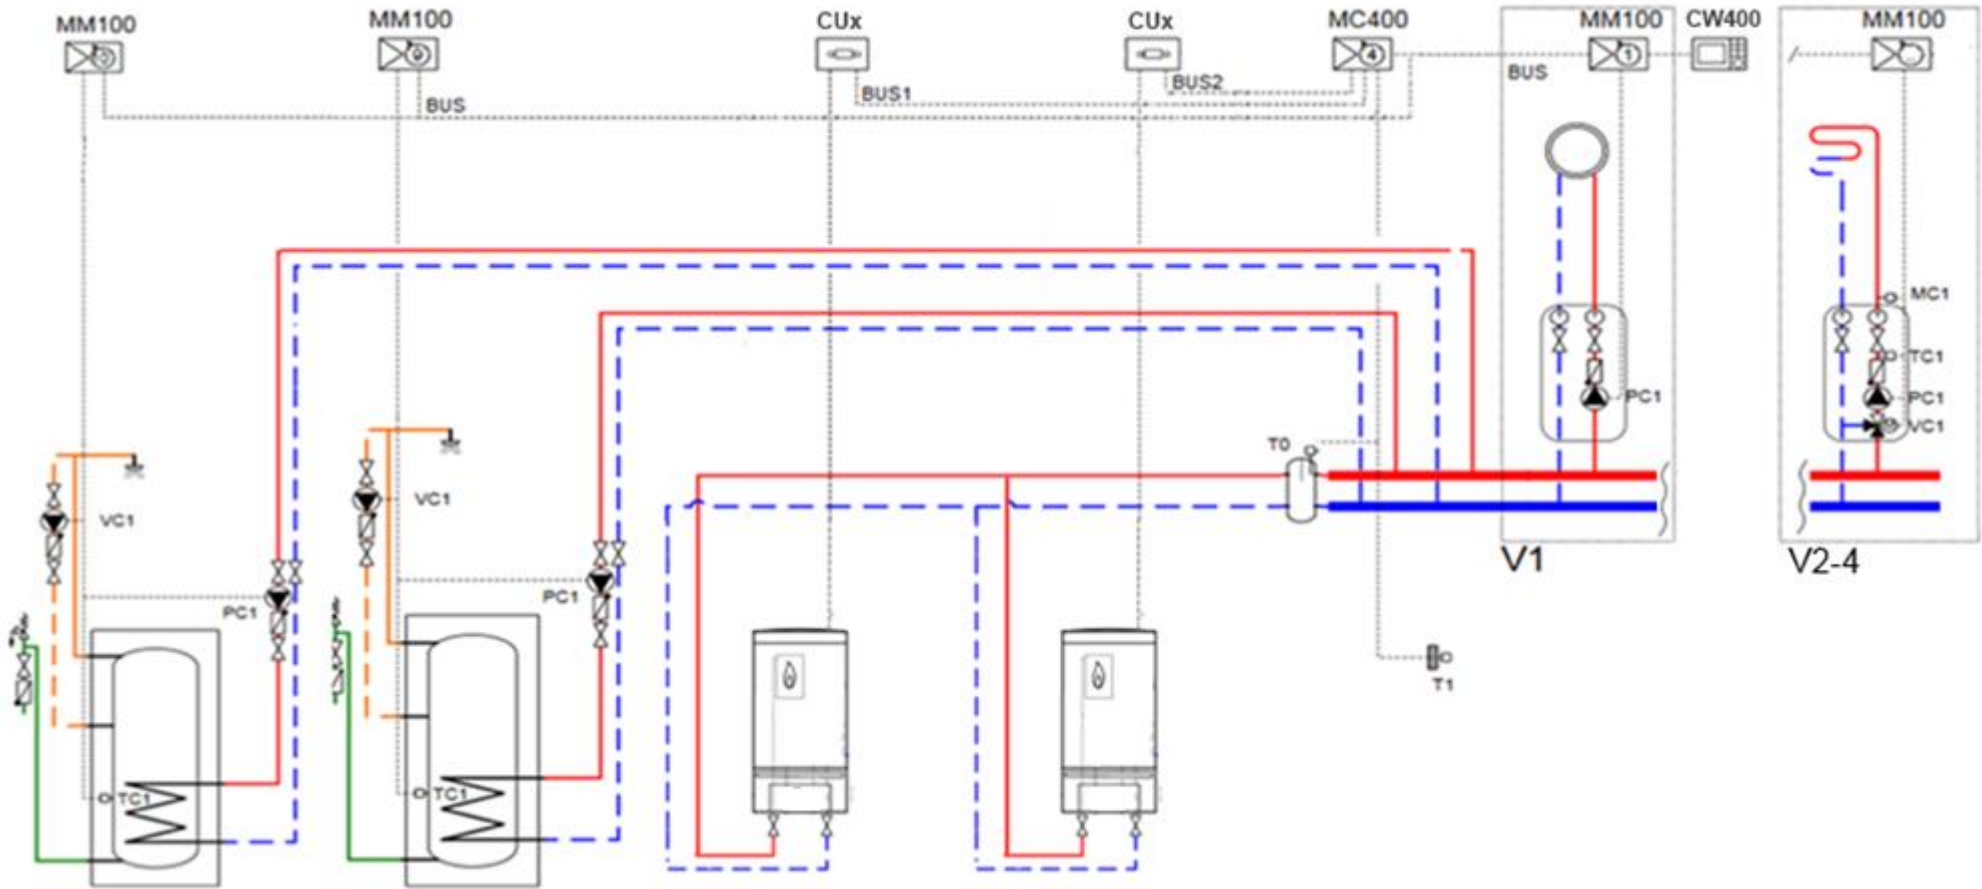

Каскад GAZ 7000 + гидр.разделитель + 4 отопительных контура + 2 ГВС

Система управления EMS

Каскад GAZ 7000 + гидр.разделитель + 4 отопительных контура + 2 ГВС

Система управления EMS

№	Наименование	Кол-во	Артикул
1	Котёл GAZ 7000 – __ кВт	2 шт.	xxxxxxxxxx
2	Погодный регулятор CW400*	1 шт.	7738111077
3	Модуль MM100-C	6 шт.	7738110139
4	Модуль MC400	1 шт.	7738111003
5	ДАТЧИК ТЕМПЕРАТУРЫ NTC RD6.0	1 шт.	7735502290

* Датчик наружной температуры входит в комплект поставки