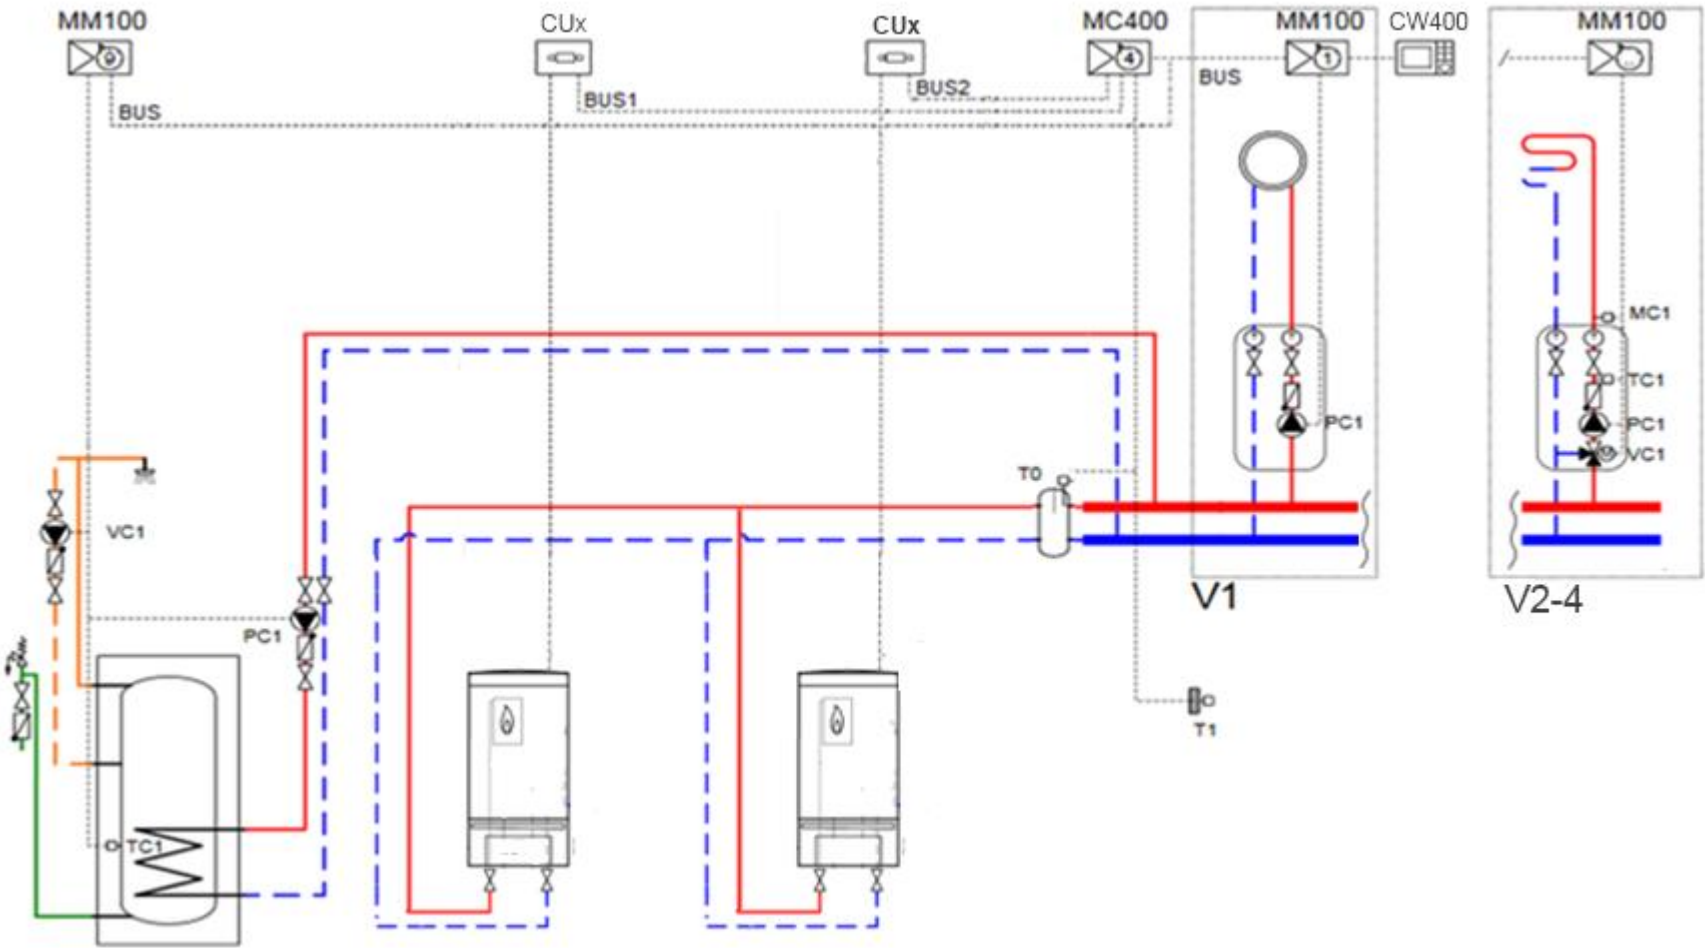

Каскад GAZ 7000 + гидр.разделитель + 4 отопительных контура + ГВС Система управления EMS

Каскад GAZ 7000 + гидр.разделитель + 4 отопительных контура + ГВС

Система управления EMS

№	Наименование	Кол-во	Артикул
1	Котёл GAZ 7000 – __ кВт	2 шт.	xxxxxxxxxx
2	Погодный регулятор CW400*	1 шт.	7738111077
3	Модуль MM100-C	5 шт.	7738110139
4	Модуль MC400	1 шт.	7738111003
5	ДАТЧИК ТЕМПЕРАТУРЫ NTC RD6.0	1 шт.	7735502290

* Датчик наружной температуры входит в комплект поставки