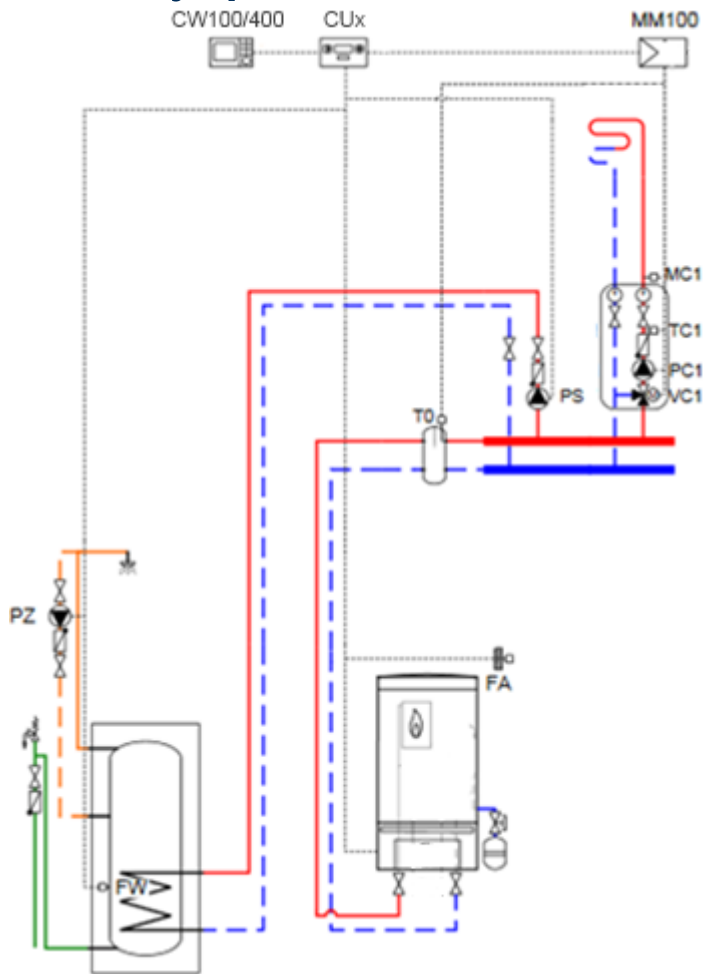

Общие данные

Модули расширения

Модуль	Функционал	Фото	Артикул
MM100	<p>Смесительный модуль для расширения системы отопления. Управление насосом отопительного контура с или без смесителя. Комплект поставки: MM 100, переключатель для подключения к MC1, монтажный комплект датчика подающей линии, пакет с фиксаторами провода</p>		7738110139
MC400	<p>Модуль для каскадов до 4 котлов, возможно использовать до 5 модулей в системе (16 котлов в каскаде). Входные сигналы: EMS 2, 0 - 10 В, вкл / выкл. Выходной сигнал: 0 – 10 В, EMS 2. Интегрированная индикация неисправности, подключение наружного датчика. Необходимо доукомплектовать датчиком температуры NTC RD6.0 арт. 7735502290 Комплект поставки: MC 400, крепежные материалы, документация</p>		7738111003

Котёл GAZ 7000 + 1 прямой контур + ГВС

Система управления EMS

№	Наименование	Кол-во	Артикул
1	Котёл GAZ 7000 – __ кВт	1 шт.	xxxxxxxxxx
2	Погодный регулятор CW100*/400*	1 шт.	7738111043 / 7738111077
3	ДАТЧИК ТЕМПЕРАТУРЫ NTC RD 6.0 6000 12K (комплект)	1 шт.	7735502289

* Датчик наружной температуры входит в комплект поставки

Котёл GAZ 7000 + гидр.разделитель + 1 смесительный контур + ГВС

Система управления EMS

№	Наименование	Кол-во	Артикул
1	Котёл GAZ 7000 – __ кВт	1 шт.	xxxxxxxxxx
2	Погодный регулятор CW100*/400*	1 шт.	7738111043 / 7738111077
3	Модуль MM100-C	1 шт.	7738110139
4	ДАТЧИК ТЕМПЕРАТУРЫ NTC RD6.0	1 шт.	7735502290
5	ДАТЧИК ТЕМПЕРАТУРЫ NTC RD 6.0 6000 12K (комплект)	1 шт.	7735502289