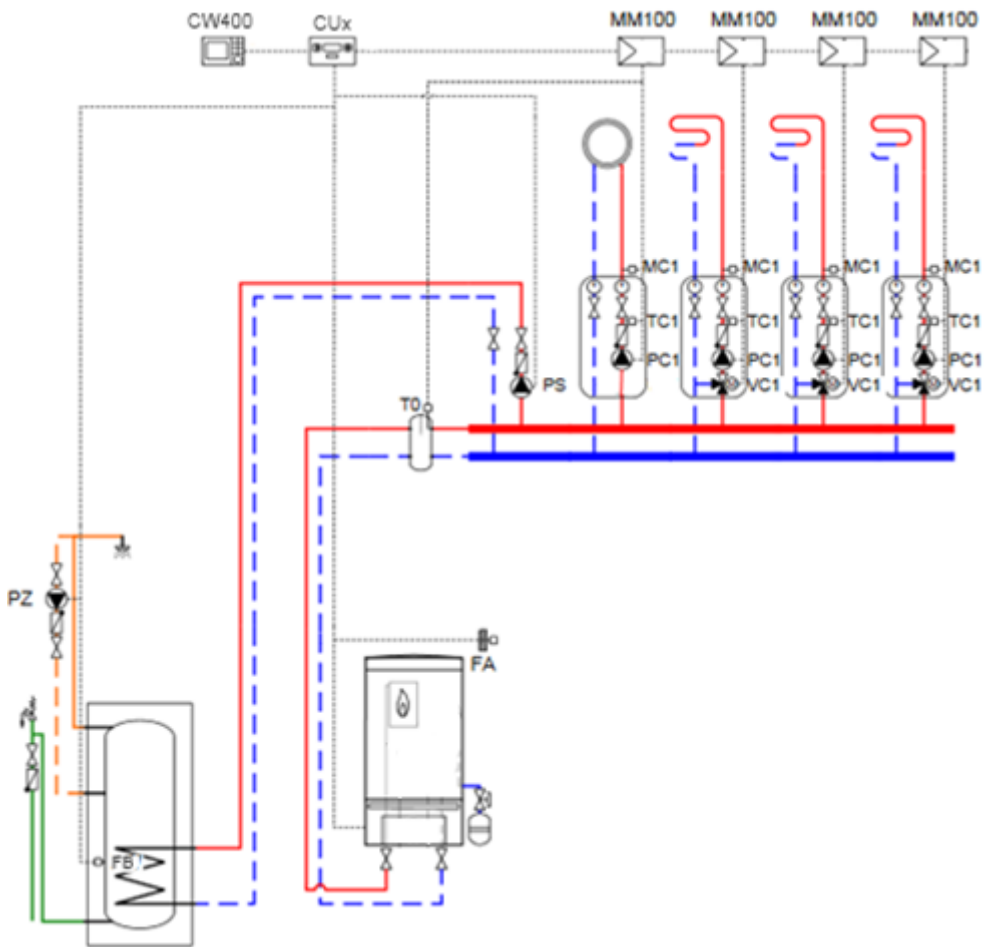

Котёл GAZ 7000 + гидр.разделитель + 4 отопительных контура + ГВС

Система управления EMS

№	Наименование	Кол-во	Артикул
1	Котёл GAZ 7000 – __ кВт	1 шт.	xxxxxxxxxx
2	Погодный регулятор CW400*	1 шт.	773811077
3	Модуль MM100-C	4 шт.	7738110139
4	ДАТЧИК ТЕМПЕРАТУРЫ NTC RD6.0	1 шт.	7735502290
5	ДАТЧИК ТЕМПЕРАТУРЫ NTC RD 6.0 6000 12K (комплект)	1 шт.	7735502289

* Датчик наружной температуры входит в комплект поставки