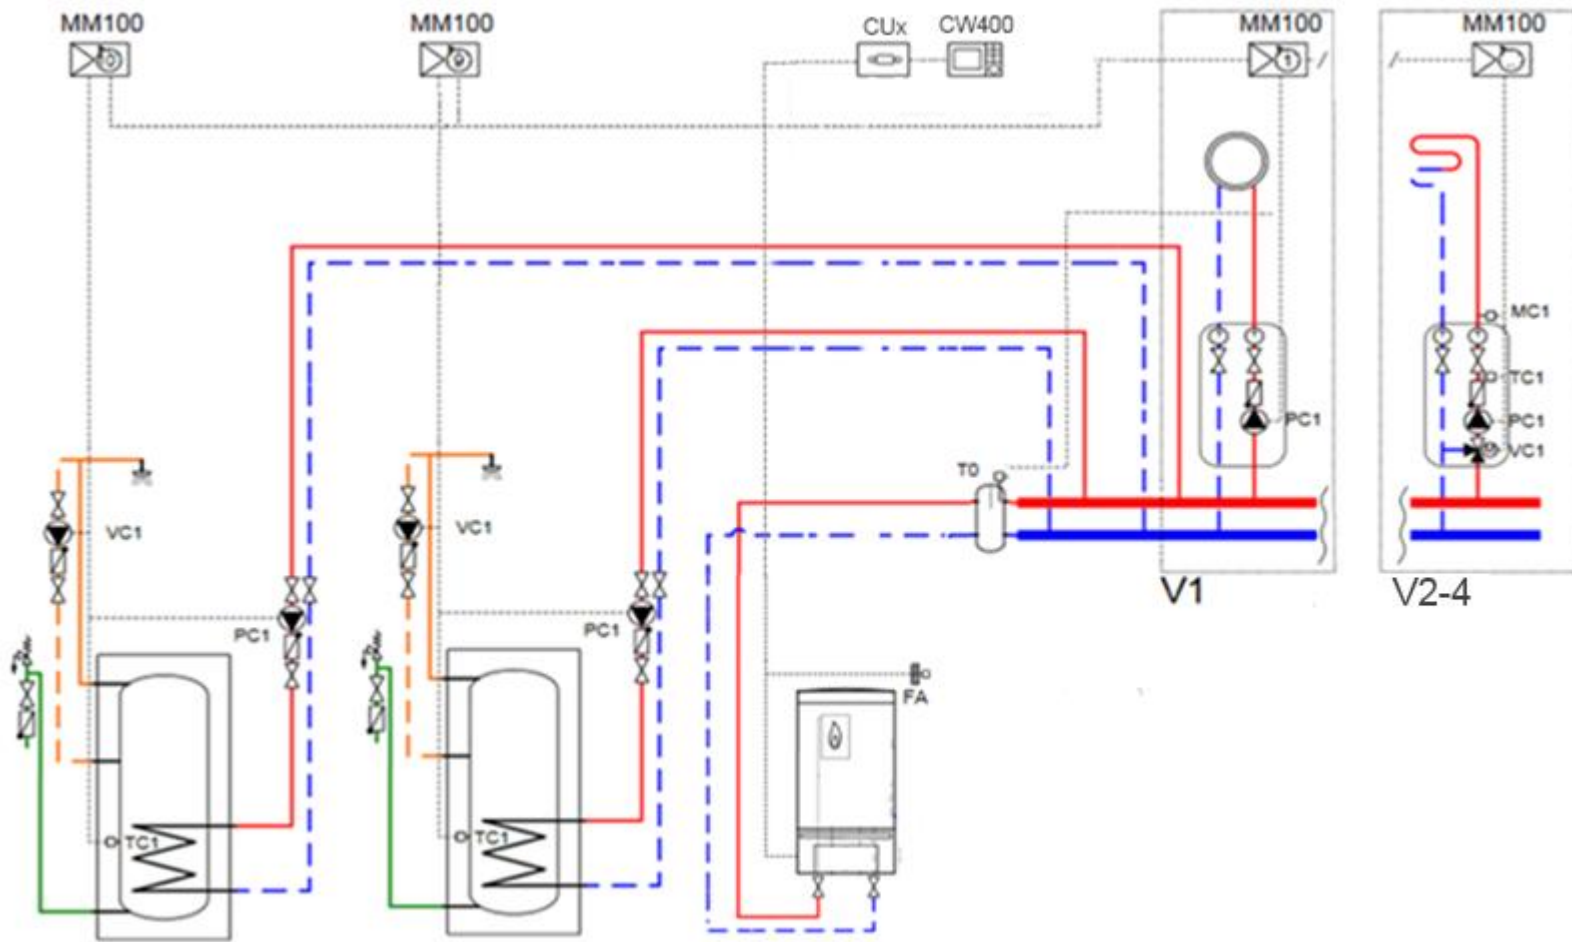

* Датчик наружной температуры входит в комплект поставки

Котёл GAZ 7000 + гидр.разделитель + 4 отопительных контура + ГВС

Система управления EMS

№	Наименование	Кол-во	Артикул
1	Котёл GAZ 7000 – __ кВт	1 шт.	xxxxxxxxxx
2	Погодный регулятор CW400*	1 шт.	773811077
3	Модуль MM100-C	4 шт.	7738110139
4	ДАТЧИК ТЕМПЕРАТУРЫ NTC RD6.0	1 шт.	7735502290
5	ДАТЧИК ТЕМПЕРАТУРЫ NTC RD 6.0 6000 12K (комплект)	1 шт.	7735502289

* Датчик наружной температуры входит в комплект поставки

Котёл GAZ 7000 + гидр.разделитель + 4 отопительных контура + 2 ГВС

Система управления EMS

Котёл GAZ 7000 + гидр.разделитель + 4 отопительных контура + 2 ГВС