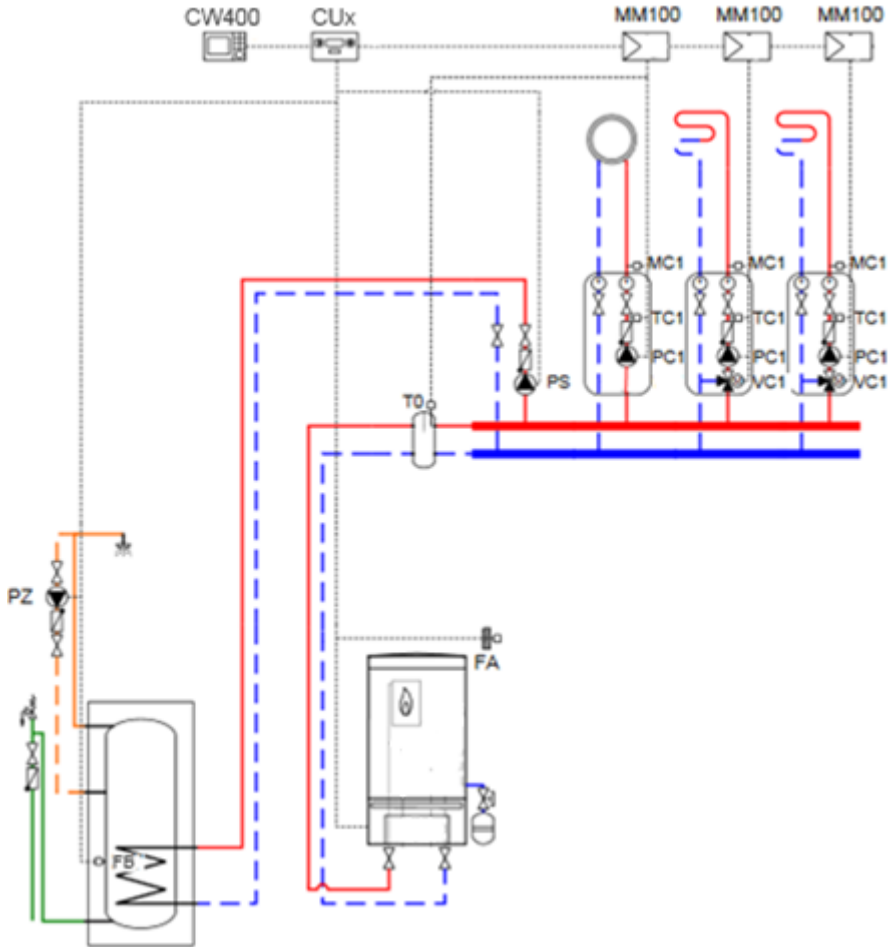

Котёл GAZ 7000 + гидр.разделитель + 3 отопительных контура + ГВС

Система управления EMS

№	Наименование	Кол-во	Артикул
1	Котёл GAZ 7000 – __ кВт	1 шт.	xxxxxxxxxx
2	Погодный регулятор CW400*	1 шт.	7738111077
3	Модуль MM100-C	3 шт.	7738110139
4	ДАТЧИК ТЕМПЕРАТУРЫ NTC RD6.0	1 шт.	7735502290
5	ДАТЧИК ТЕМПЕРАТУРЫ NTC RD 6.0 6000 12K (комплект)	1 шт.	7735502289

* Датчик наружной температуры входит в комплект поставки